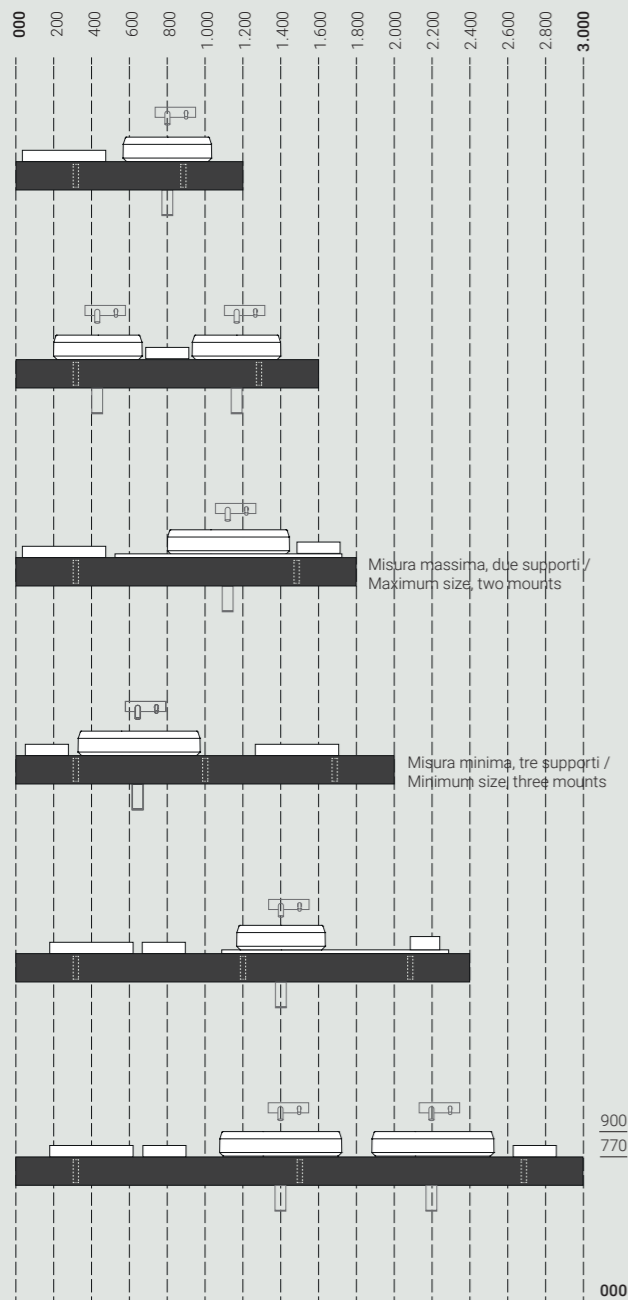

Rigo Programma / Programme

4. Piani porta oggetti, vassoi / Shelves, trays

L 44,1 x P 41,2, H 6 H cm
L 22,8 x P 41,2, H 6 H cm
L 15,6, P 400, H 7 cm
rovere naturale, bruno scuro,
legno precomposto con finitura
teak / natural, brown,
dark oak, reconstituted wood,
teak finish
laccato verde pino / pine
green lacquer
laccato turchese pastello /
pastel turquoise lacquer

3. Lavabi da appoggio / Countertop washbasins Lariana

Cristalplant® biobased
tondo / round $\varnothing$ 46,5, H 13 cm
ovale / oval L 64,9, P 46,9, H 13 cm
finiture / finishes: bianco / white,
grigio scuro / dark grey, grigio
chiaro / light grey

2. Piano / Countertop

L 120 x P 47 x H 2 cm
L 50 x P 9,5 x H 2 cm
finiture / finishes: marmo
bianco Carrara o verde Alpi/
white Carrara or green
Alpi marble

1. Struttura / Structure

larghezza / length:
120 - 180 cm con due supporti /
with two mounts
200 - 300 cm con tre supporti /
with three mounts
altezza / height: 15 cm
profondità / depth: 33,5 cm
finiture / finishes: alluminio anodizzato
nero / black anodised aluminium

Agape
sulla misura
/ about measure,
über das Mass,
sur la mesure,
sobre la medida.