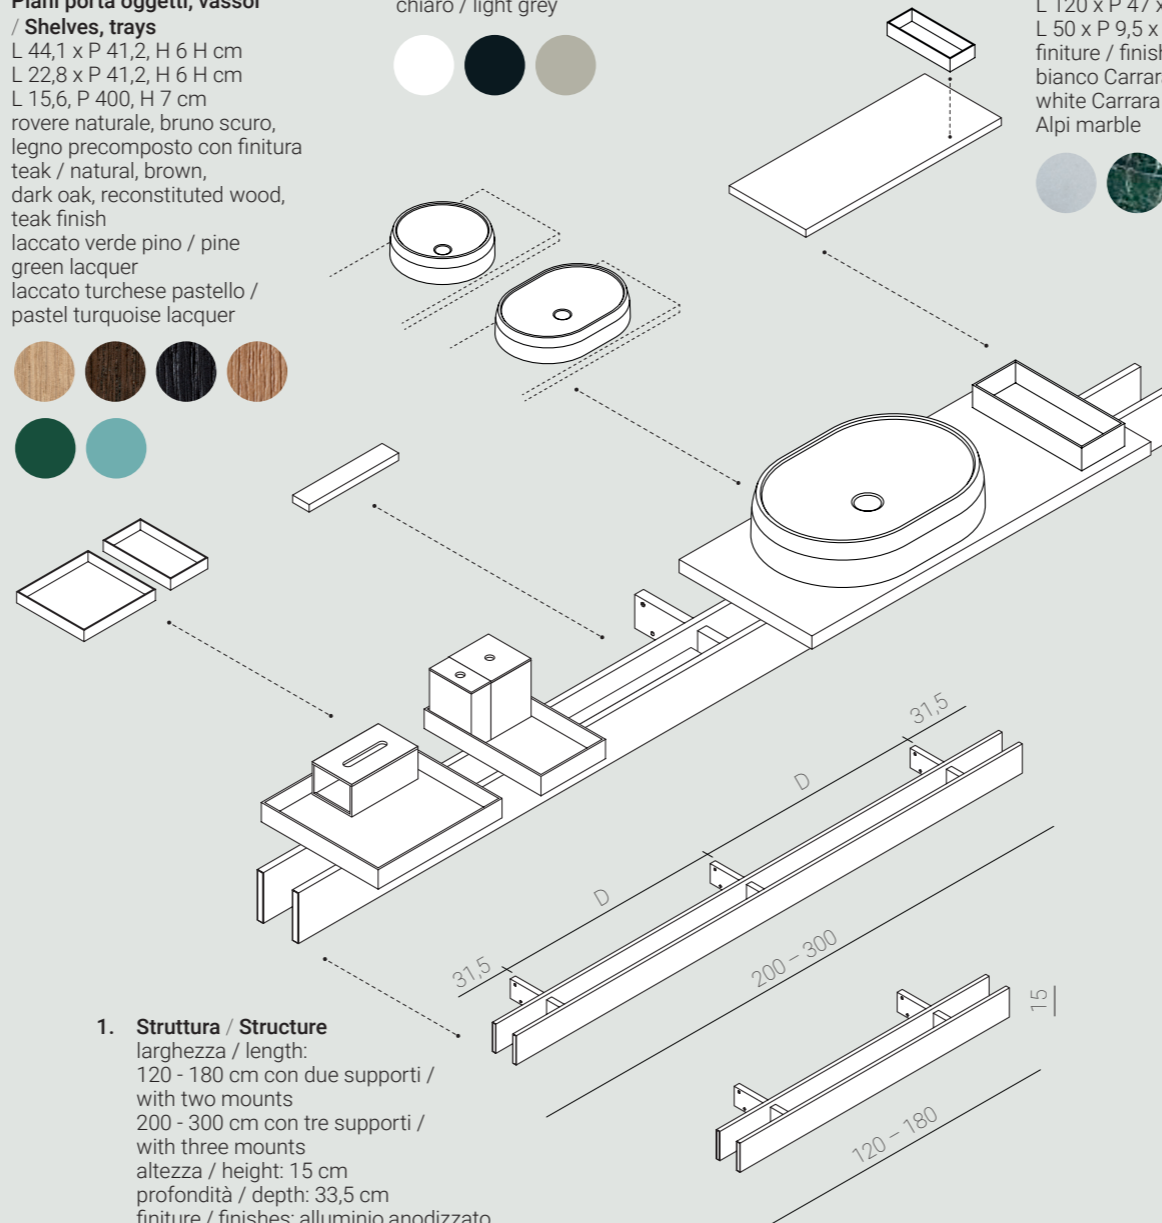

### 4. Piani porta oggetti, vassoi / Shelves, trays

L 44,1 x P 41,2, H 6 H cm  
 L 22,8 x P 41,2, H 6 H cm  
 L 15,6, P 400, H 7 cm  
 rovere naturale, bruno scuro,  
 legno precomposto con finitura  
 teak / natural, brown,  
 dark oak, reconstituted wood,  
 teak finish  
 laccato verde pino / pine  
 green lacquer  
 laccato turchese pastello /  
 pastel turquoise lacquer

### 3. Lavabi da appoggio / Countertop washbasins Lariana

Cristalplant® biobased  
 tondo / round  $\varnothing$  46,5, H 13 cm  
 ovale / oval L 64,9, P 46,9, H 13 cm  
 finiture / finishes: bianco / white,  
 grigio scuro / dark grey, grigio  
 chiaro / light grey

### 2. Piano / Countertop

L 120 x P 47 x H 2 cm  
 L 50 x P 9,5 x H 2 cm  
 finiture / finishes: marmo  
 bianco Carrara o verde Alpi/  
 white Carrara or green  
 Alpi marble

### 1. Struttura / Structure

larghezza / length:  
 120 - 180 cm con due supporti /  
 with two mounts  
 200 - 300 cm con tre supporti /  
 with three mounts  
 altezza / height: 15 cm  
 profondità / depth: 33,5 cm  
 finiture / finishes: alluminio anodizzato  
 nero / black anodised aluminium